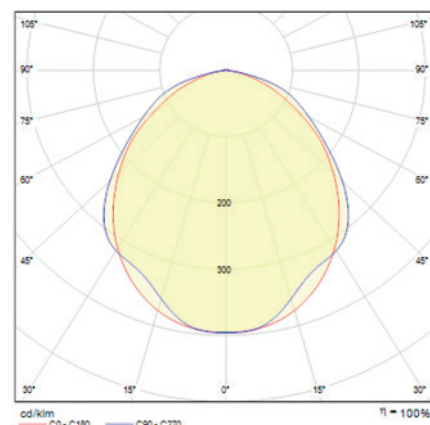

# NEXT

REF.	FLUSSO SA	FLUSSO SE	AUTONOMIA	LAMPADA	BATTERIA
1LE LLE600	57,8 lm	55 lm	1,5	LED	3,6V / 0,3Ah

- Sempre accesa
- Tipo di montaggio: a parete, su scatola 503, su scatola tonda, a incasso
- Batteria: Ni-Cd.
- Tempo di ricarica: 12 h
- Dimensioni: 525x113x36/30